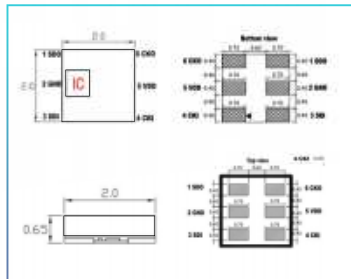

1

T4-B5050RGBW16CCG

»» 产品尺寸

2

IC5-B5050RGBW16CCG

«« 产品尺寸

3

IC4X-B1010RGB8CYH

»» 产品尺寸

4

H-B3535UW23ZWC-5W

«« 产品尺寸

5

IC4-B2020RGB6ZWC-982

»» 产品尺寸

OUR
PRODUCT APPLICATION
我们的产品应用