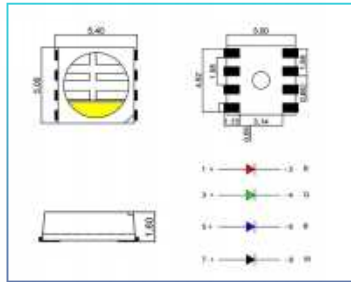

1

T4-B5050RGBW16CCG

»» 产品尺寸

2

IC5-B5050RGBW16CCG

«« 产品尺寸

3

IC4X-B1010RGB8CYH

»» 产品尺寸

4

H-B3535UW23ZWC-5W

«« 产品尺寸

5

IC4-B2020RGB6ZWC-982

»» 产品尺寸

OUR
PRODUCT APPLICATION
我们的产品应用