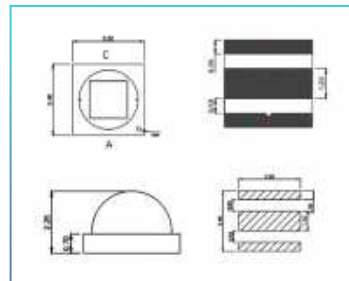

»» 产品尺寸

4

H-B3535UW23ZWC-5W

«« 产品尺寸

5

IC4-B2020RGB6ZWC-982

»» 产品尺寸

OUR
PRODUCT APPLICATION
我们的产品应用