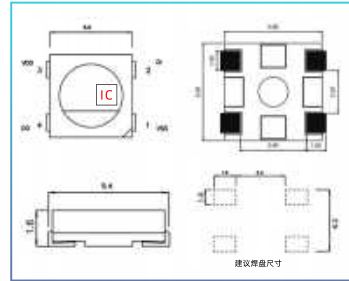

1

T4-B5050RGBW16CCG

»» 产品尺寸

2

IC5-B5050RGBW16CCG

«« 产品尺寸

3

IC4X-B1010RGB8CYH

»» 产品尺寸

4

H-B3535UW23ZWC-5W

«« 产品尺寸

5

IC4-B2020RGB6ZWC-982

»» 产品尺寸

OUR
PRODUCT APPLICATION
我们的产品应用