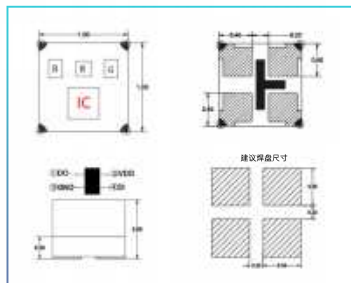

1

T4-B5050RGBW16CCG

»» 产品尺寸

2

IC5-B5050RGBW16CCG

«« 产品尺寸

3

IC4X-B1010RGB8CYH

»» 产品尺寸

4

H-B3535UW23ZWC-5W

«« 产品尺寸

5

IC4-B2020RGB6ZWC-982

»» 产品尺寸

OUR
PRODUCT APPLICATION
我们的产品应用